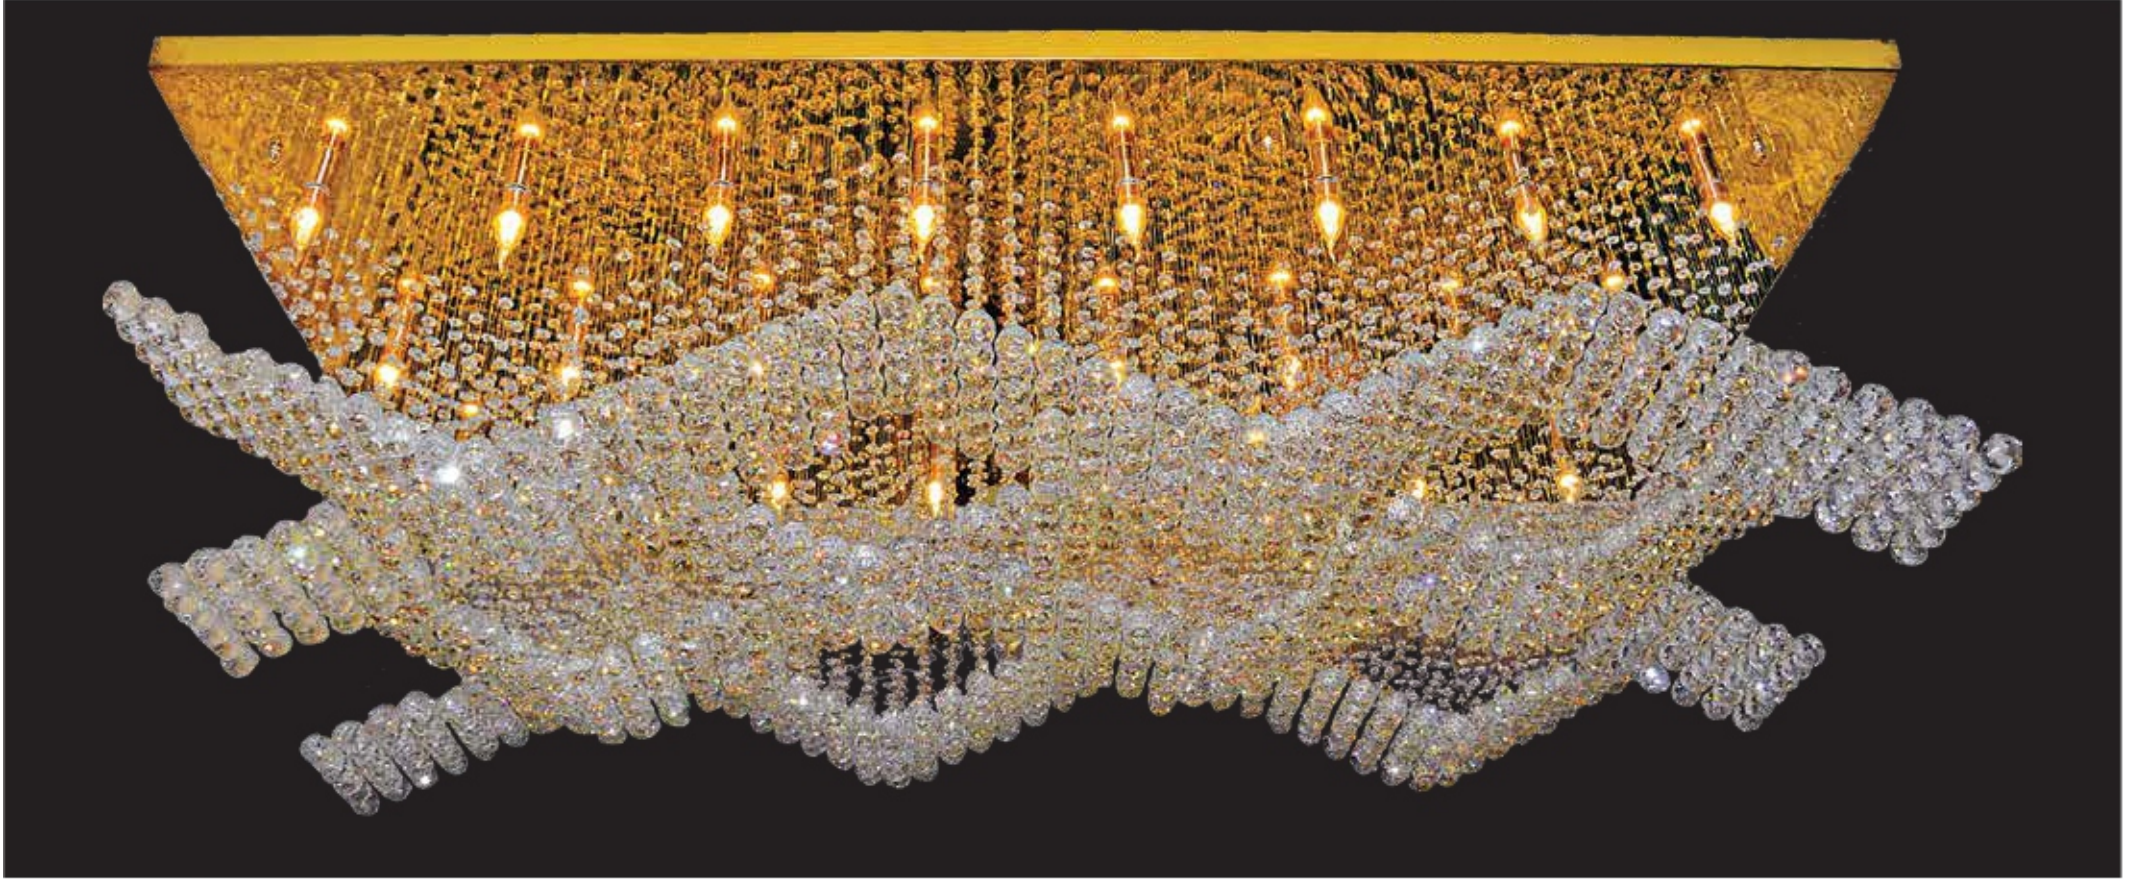

Code : BS.2173-58-200
⚡ : 24xE14
Size : Ø 200-100 cm & H 55 cm
Color : Gold
Materiale : Gold Stainless Steel & Crystal