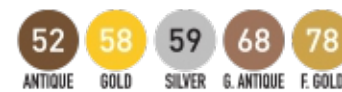

METAL RENK SEÇENEKLERİ  
METAL COLOUR OPTIONS

Code : BS.2180-52-120  
💡 : 24xE27 - 18xE14  
Size : Ø 160 cm & H 285 cm  
Color : Antique  
Materiale : Brass & Crystal

Code : BS.2180-78-120 T  
💡 : 24xE27 - 18xE14  
Size : Ø 160 cm & H 290 cm  
Color : French Gold  
Materiale : Brass & Crystal

METAL RENK SEÇENEKLERİ  
METAL COLOUR OPTIONS

Code : BS.0109-52-103  
 ⚡ : 25xE27 - 12xE14  
 Size : Ø 150 cm & H 290 cm  
 Color : Antique  
 Materiale : Brass & Crystal

Code : BS.2777-58-100  
 ⚡ : 24xE27  
 Size : Ø 100 cm & H 290 cm  
 Color : Gold  
 Materiale : Brass & Crystal