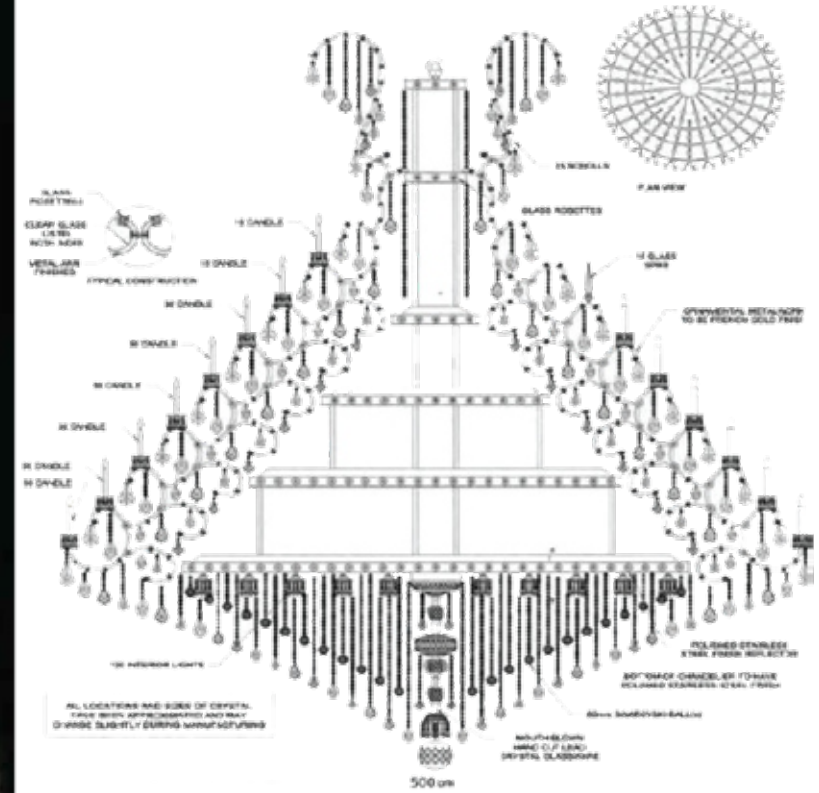

Code : BS.5005-58-500
⚡ : 299xE14
Size : Ø 500 cm & H 650 cm
Color : Gold
Materiale : Metal Base & Crystal

58
GOLD METAL RENK SEÇENEKLERİ
METAL COLOUR OPTIONS