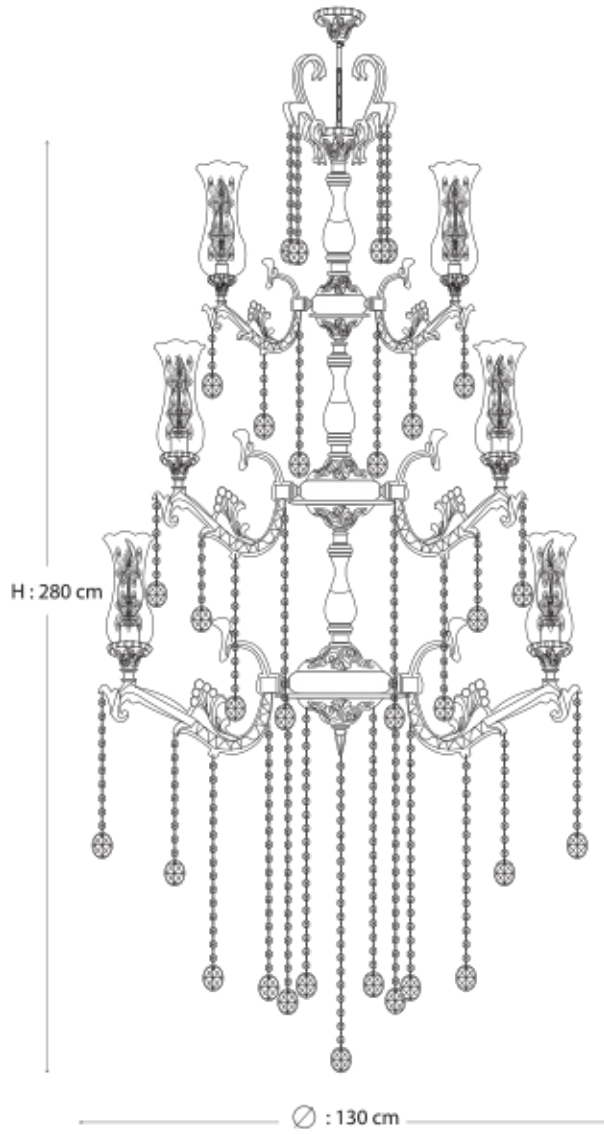

Code : BS.5004-58-72  
Light Bulb : 72xE14  
Size : Ø 173 cm & H 250 cm  
Color : Gold  
Material : Metal With Glass & Crystal

58  
GOLD

METAL RENK SEÇENEKLERİ  
METAL COLOUR OPTIONS

Code : BS.5003-58-30  
💡 : 30xE14  
Size : Ø 132 cm & H 120 cm  
Color : Gold  
Materiale : Metal With Glass & Crystal

58  
GOLD

Code : BS.4601-58-42

Light : 42xE14

Size : Ø 150 cm & H 245 cm

Color : White - Gold

Material : Handcraft Glass & Transparent Glass - Crystal

METAL RENK SEÇENEKLERİ  
METAL COLOUR OPTIONS

Code : BS.0158 -78 -28Z  
Light : 28xE14  
Size : Ø 115 cm & H 220 cm  
Color : Gold  
Material : Brass Zinc Alloy & Crystal

Code : BS.7390-78-24  
 ⚡ : 24xE14  
 Size : Ø130 cm & H 210 cm  
 Color : French Gold  
 Materiale : Brass & Crystal

Code : BS.7391-78-29 K  
 ⚡ : 2xE14  
 Size : Ø 45 cm & H 55 cm  
 Color : French Gold  
 Materiale : Zinc Alloy & Crystall

Code : BS.7390-78-152K  
 ⚡ : 12xE14  
 Size : Ø130x80 cm & H 130 cm  
 Color : French Gold  
 Materiale : Brass & Crystal

**METAL RENK SEÇENEKLERİ**  
**METAL COLOUR OPTIONS**

Code : BS.0734-58-36 F  
Light : 36xE14  
Size : Ø 130 cm & H 280 cm  
Color : Gold  
Material : Brass & Crystal