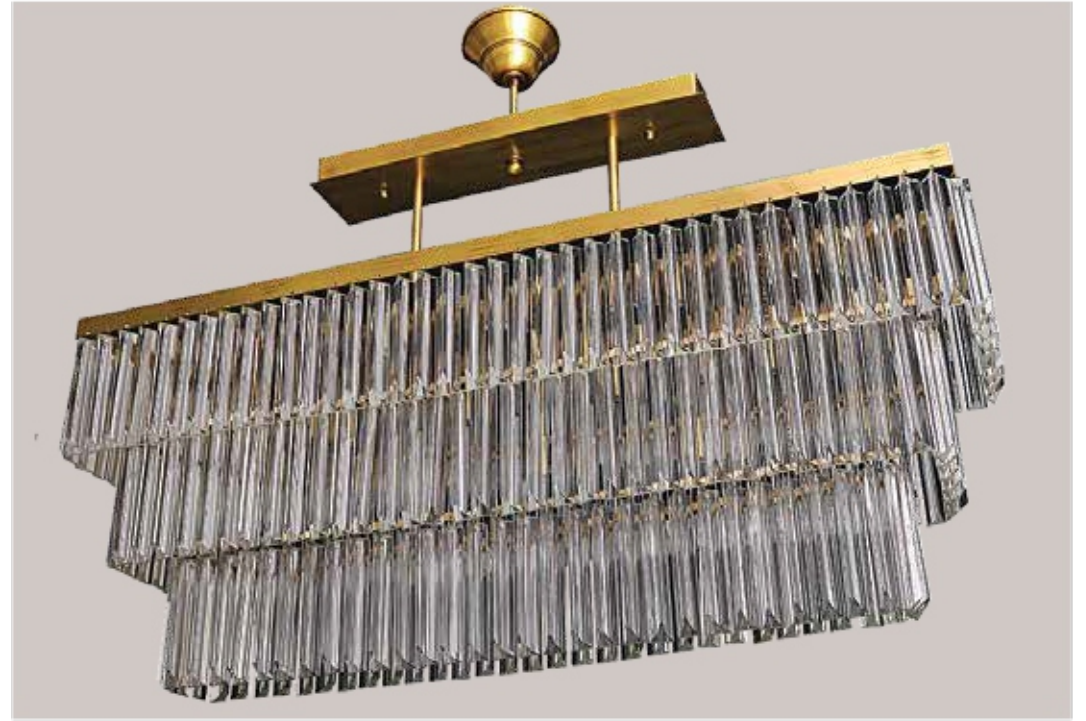

Code : BS.7369-58-59  
 ⚡ : 5xE14  
 Size : Ø 34 cm & H 45 cm  
 Color : Black Gold  
 Materiale : Brass & Crystal

58  
GOLD

METAL RENK SEÇENEKLERİ  
 METAL COLOUR OPTIONS

Code : BS.0193-57-80  
 ⚡ : 11xE14  
 Size : Ø80-20 cm & H 60 cm  
 Color : Gold  
 Materiale : Brass & Schott Crystal