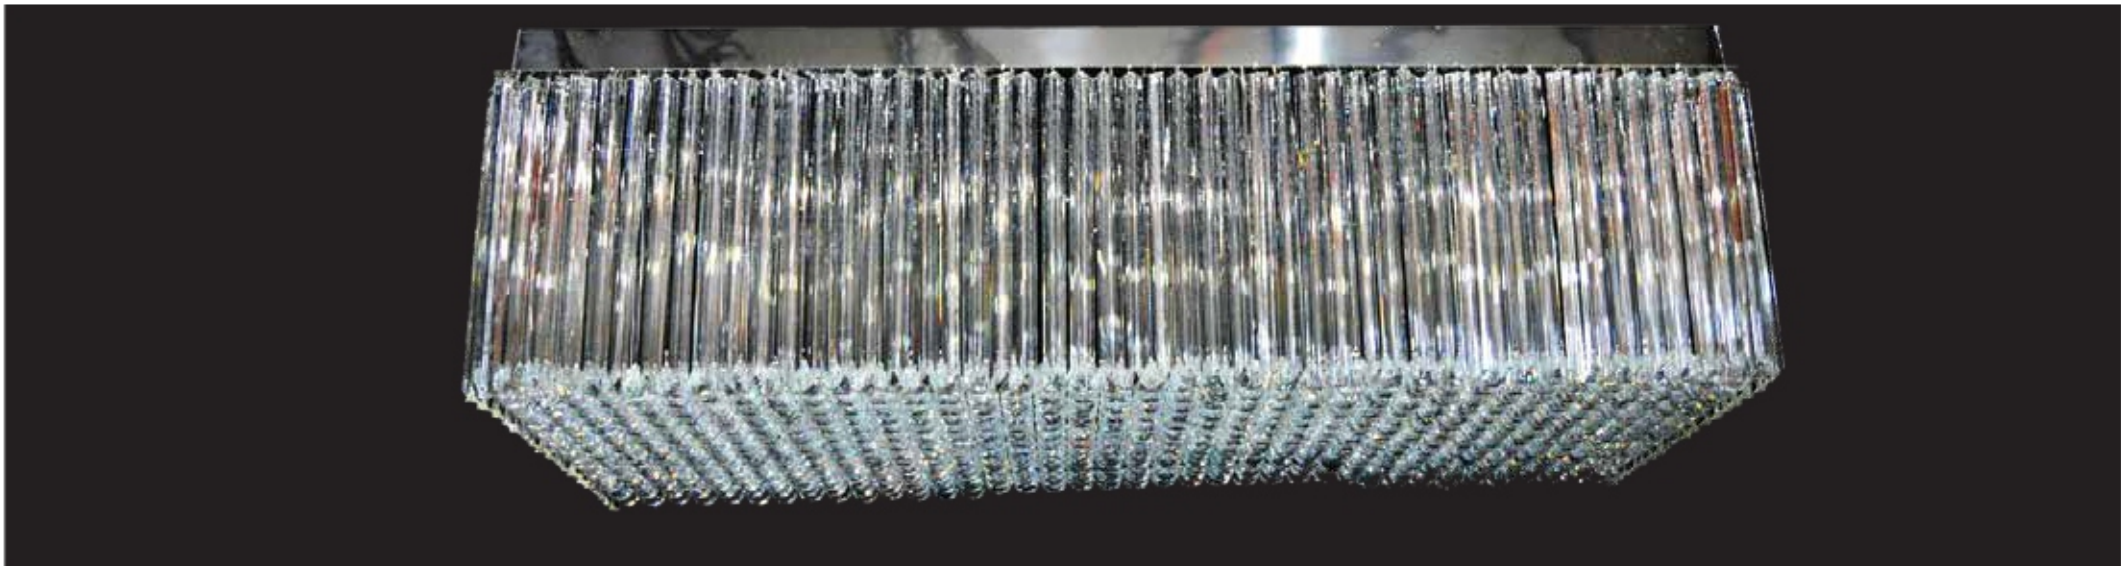

Code : BS.2152-51-110  
 ⚡ : 19xE27  
 Size : Ø 110 cm & H 50 cm  
 Color : Chrome  
 Materiale : Chrome Stainless Steel & Crystal

METAL RENK SEÇENEKLERİ  
 METAL COLOUR OPTIONS

Code : BS.2187-51-200 S  
 ⚡ : 72xE14  
 Size : Ø 200-100 cm & H 50 cm  
 Color : Chrome  
 Materiale : Chrome Stainless Steel & Schott Crystal