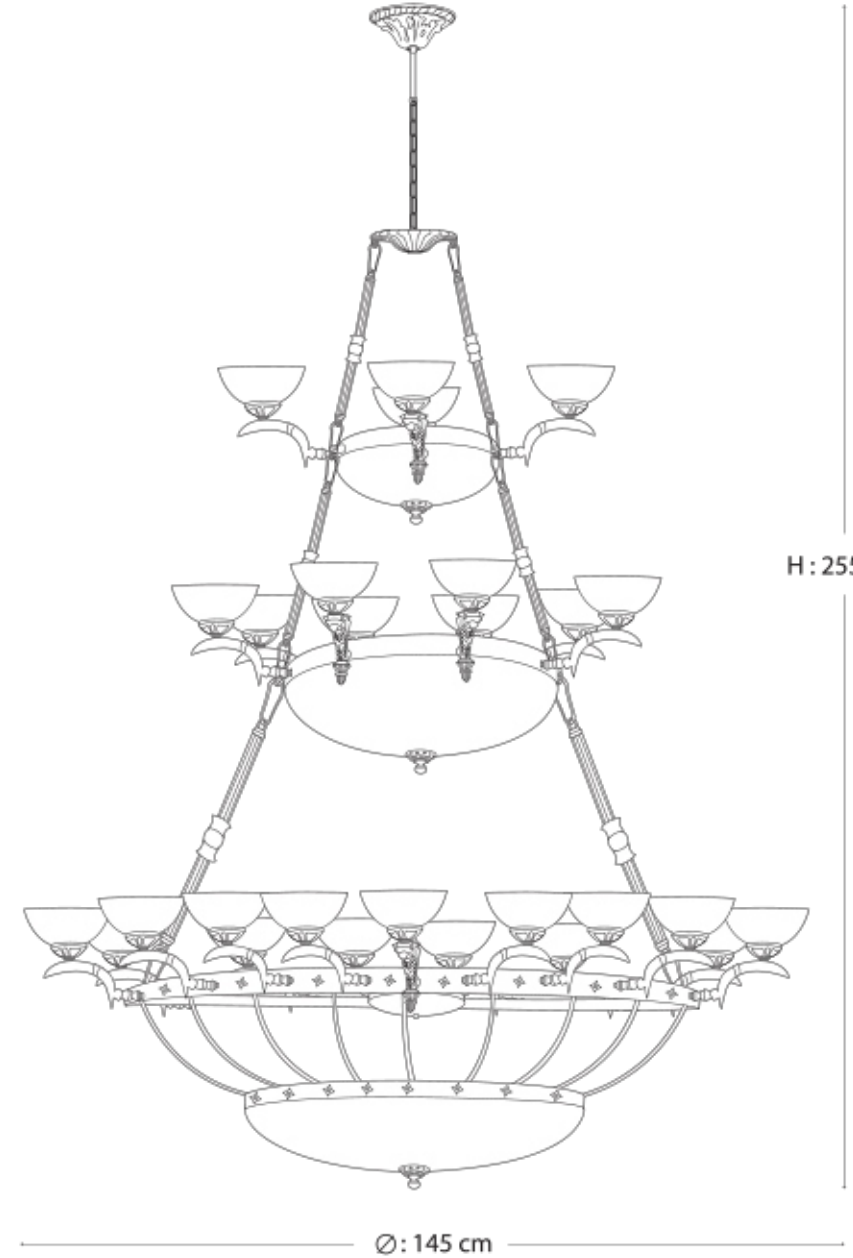

H : 255 cm

Ø : 145 cm

Code : BS.3068-52-28  
Light : 32xE27 - 6xE14  
Size : Ø 145 cm & H 255 cm  
Color : Antique  
Material : Brass-Zinc Alloy & Handmade Glass

52  
ANTIQUEMETAL RENK SEÇENEKLERİ  
METAL COLOUR OPTIONS