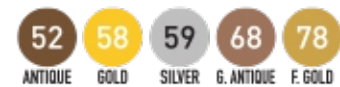

METAL RENK SEÇENEKLERİ  
 METAL COLOUR OPTIONS

Code : BS.2252-78-100  
 ⚡ : 24xE27  
 Size : Ø 100 cm & H 245 cm  
 Color : French Gold  
 Materiale : Brass & Crystal

Code : BS.2253-78-120  
 ⚡ : 24xE27 - 18xE14  
 Size : Ø 160 cm & H 285 cm  
 Color : French Gold  
 Materiale : Brass & Crystal - Transparent Glass

METAL RENK SEÇENEKLERİ  
 METAL COLOUR OPTIONS

METAL RENK SEÇENEKLERİ  
 METAL COLOUR OPTIONS

Code : BS.6426-68-29 B  
 ⚡ : 2xE14  
 Size : Ø 21-32 cm & H 33 cm  
 Color : Gold  
 Materiale : Brass & Crystal