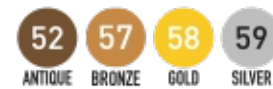

METAL RENK SEÇENEKLERİ  
 METAL COLOUR OPTIONS

H: 280 cm

Ø: 160 cm

Code : BS.2848-78-36 F  
Light : 36xE14  
Size : Ø 160 cm & H 280 cm  
Color : French Gold  
Material : Brass & Crystal - Transparent Glass

METAL RENK SEÇENEKLERİ  
METAL COLOUR OPTIONS

METAL RENK SEÇENEKLERİ  
 METAL COLOUR OPTIONS

Code : BS.0158-58-28 F  
Light : 28xE14  
Size : Ø 133 cm & H 210 cm  
Color : Gold  
Materiale : Brass & Crystal - Transparent Glass