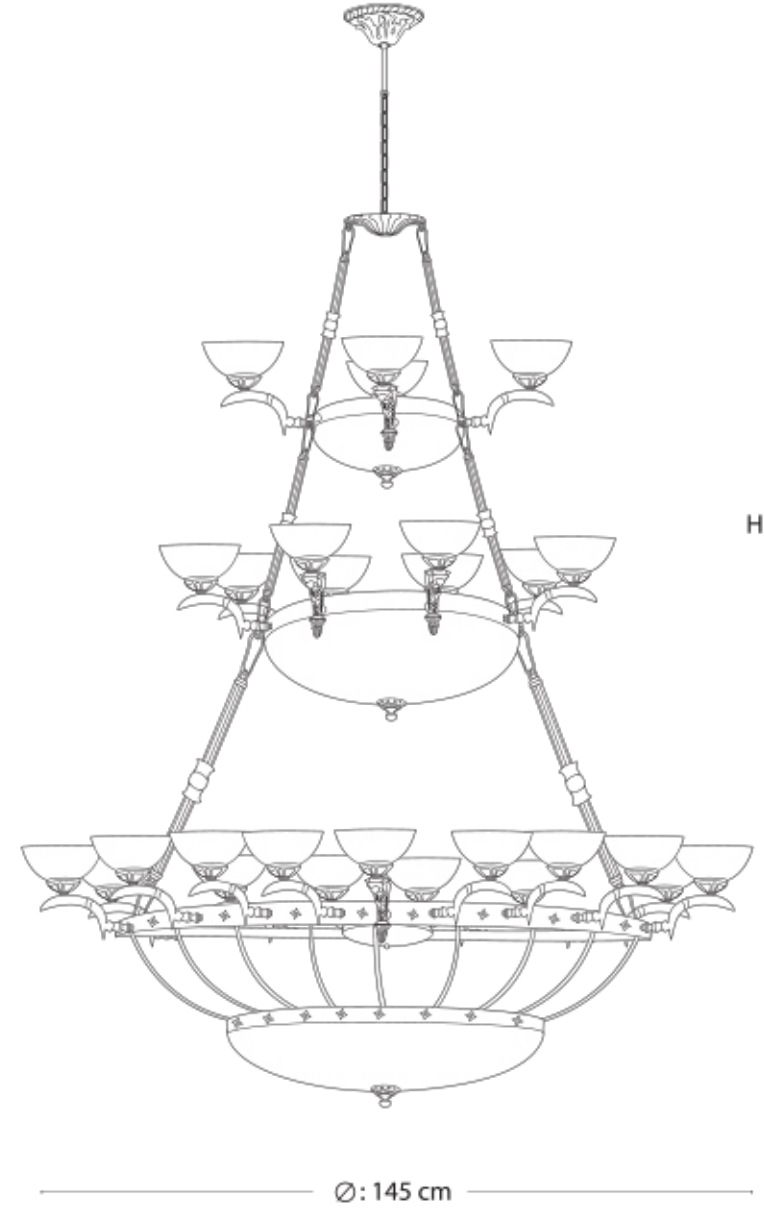

H : 255 cm

Ø : 145 cm

Code : BS.3068-52-28  
Light : 32xE27 - 6xE14  
Size : Ø 145 cm & H 255 cm  
Color : Antique  
Material : Brass-Zinc Alloy & Handmade Glass

52  
ANTIQUEMETAL RENK SEÇENEKLERİ  
METAL COLOUR OPTIONS