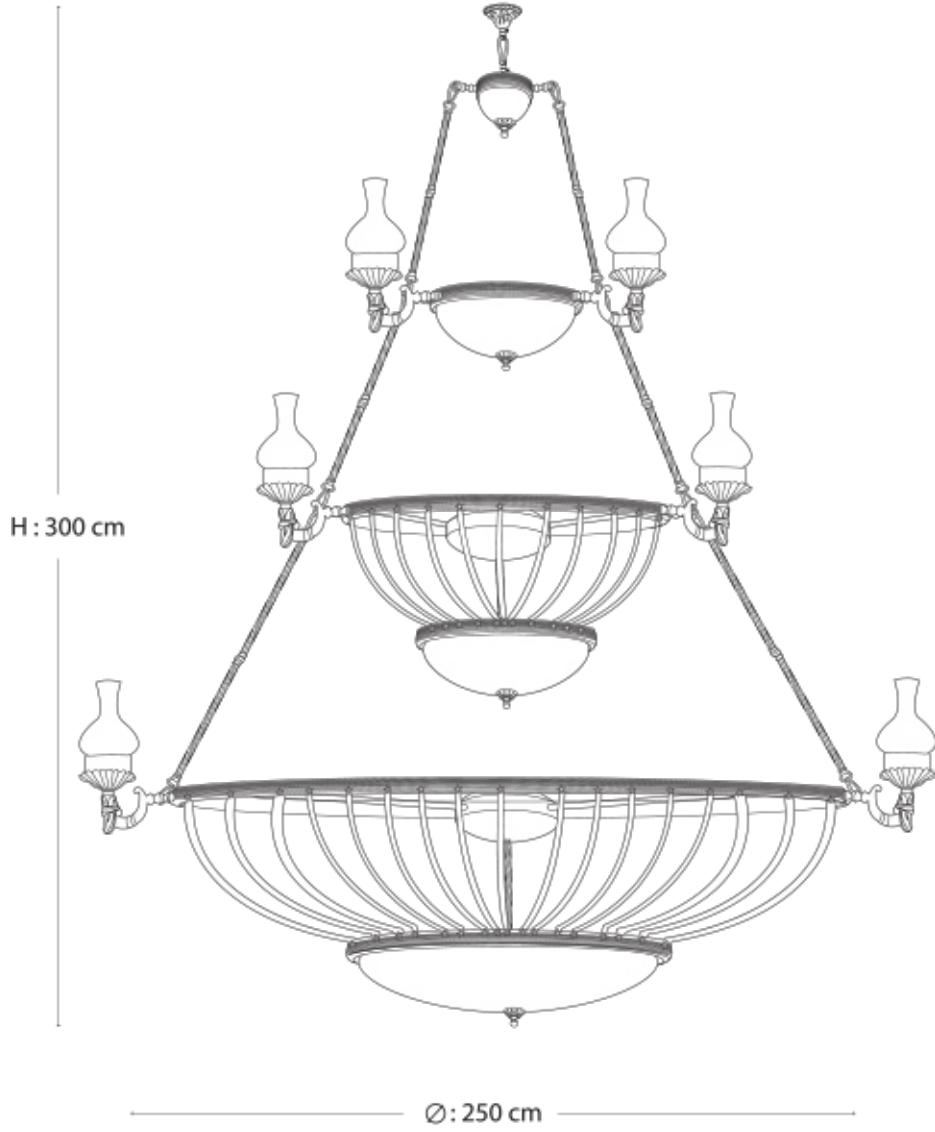

H : 255 cm

Ø : 145 cm

Code : BS.3068-52-28  
Light : 32xE27 - 6xE14  
Size : Ø 145 cm & H 255 cm  
Color : Antique  
Material : Brass-Zinc Alloy & Handmade Glass

52  
ANTIQUEMETAL RENK SEÇENEKLERİ  
METAL COLOUR OPTIONS

H : 255 cm

Ø : 145 cm

Code : BS.3067-52-28  
Light : 32xE27 - 6xE14  
Size : Ø 145 cm & H 255 cm  
Color : Antique  
Material : Brass-Zinc Alloy & Alabaster White Glass

METAL RENK SEÇENEKLERİ  
METAL COLOUR OPTIONS

52  
ANTIQUE

Code : BS.3068-52-12  
 ⚡ : 12xE27 - 6xE14  
 Size : Ø 110 cm & H 140 cm  
 Color : Antique  
 Materiale : Brass-Zinc Alloy & Handmade Glass

Code : BS.3067-52-12  
 ⚡ : 12xE27 - 6xE14  
 Size : Ø 110 cm & H 140 cm  
 Color : Antique  
 Materiale : Brass-Zinc Alloy & Alabaster White Glass

Code : BS.3101-52-18  
 ⚡ : 25xE27  
 Size : Ø 145 cm & H 160 cm  
 Color : Antique  
 Materiale : Brass-Zinc Alloy & Cream Glass

Code : BS.3101-52-42  
Light : 52xE27  
Size : Ø 250 cm & H 300 cm  
Color : Antique  
Materiale : Brass-Zinc Alloy & Cream Glass