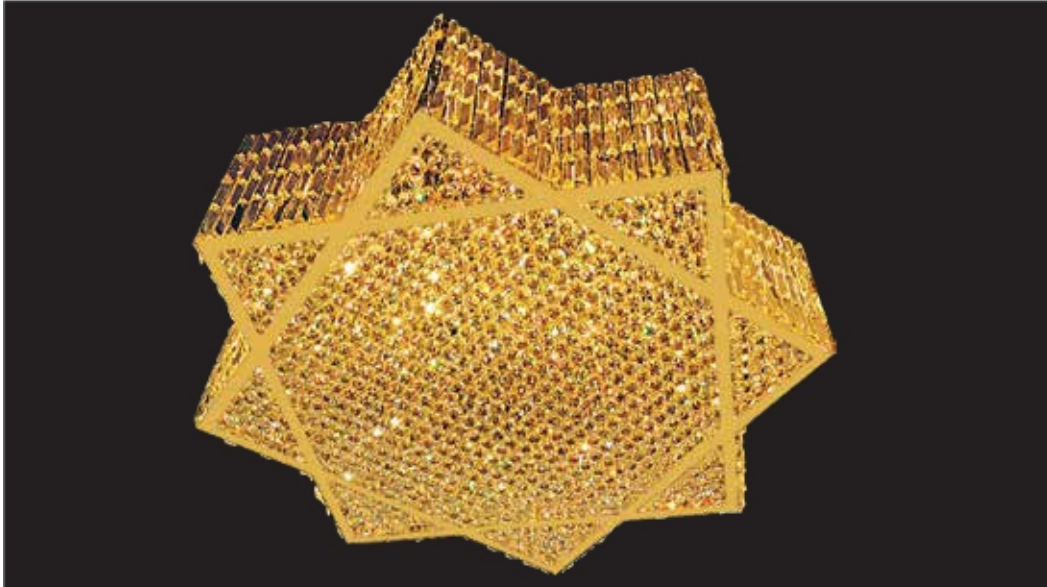

Code : BS.2182-58-120
⚡ : 24xE14
Size : Ø 120 cm & H 45 cm
Color : Gold
Materiale : Gold Stainless Steel & Crystal