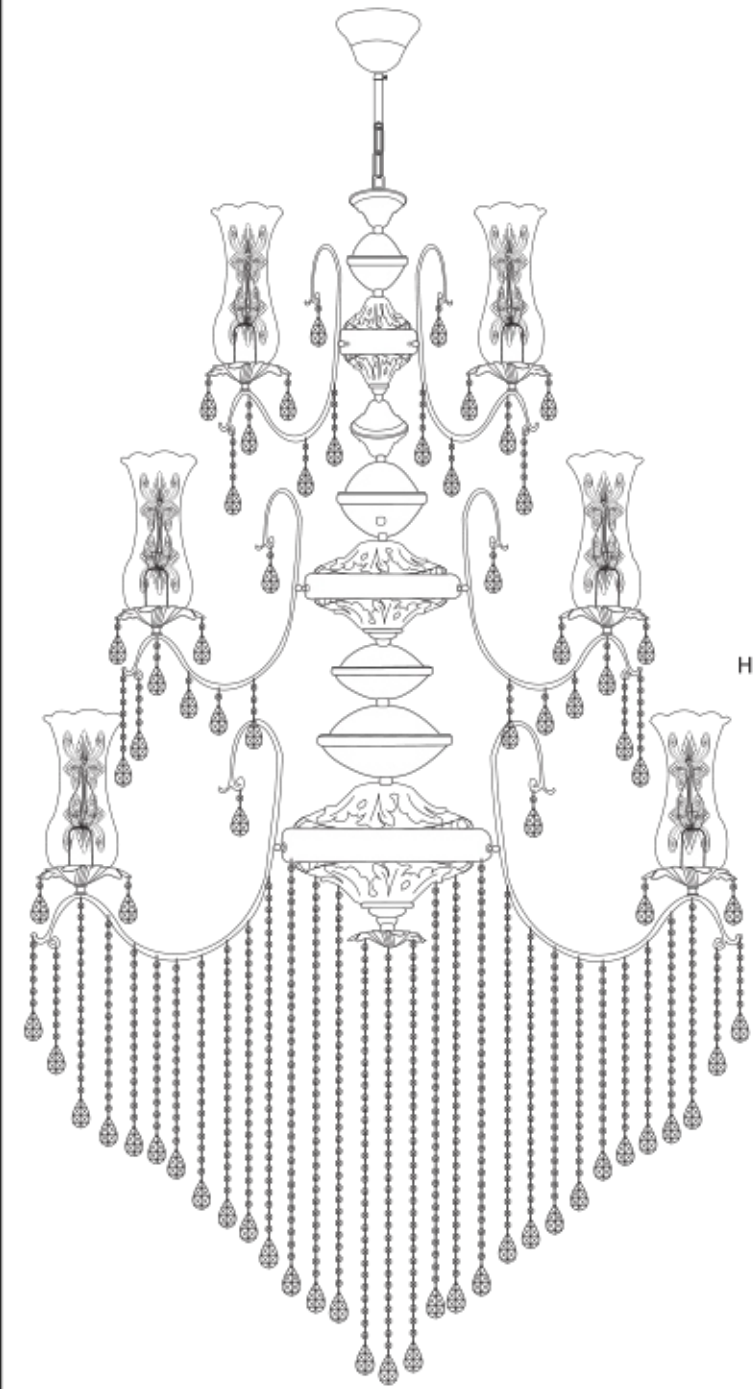

H: 280 cm

Ø: 160 cm

Code : BS.2848-78-36 F
Light : 36xE14
Size : Ø 160 cm & H 280 cm
Color : French Gold
Material : Brass & Crystal - Transparent Glass

METAL RENK SEÇENEKLERİ
METAL COLOUR OPTIONS