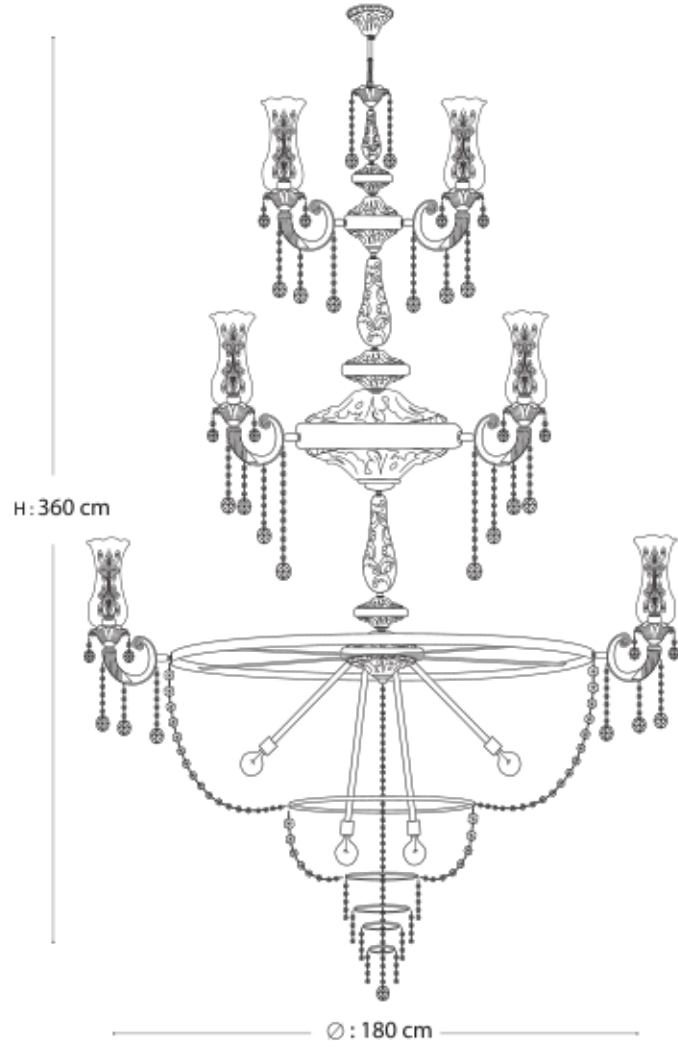

Code : BS.2850-78-36 ÖF
⚡ : 9xE27 - 36xE14
Size : Ø 180 cm & H 360 cm
Color : French Gold
Materiale : Brass - Zinc Alloy & Crystal

78
F. GOLD

METAL RENK SEÇENEKLERİ
METAL COLOUR OPTIONS