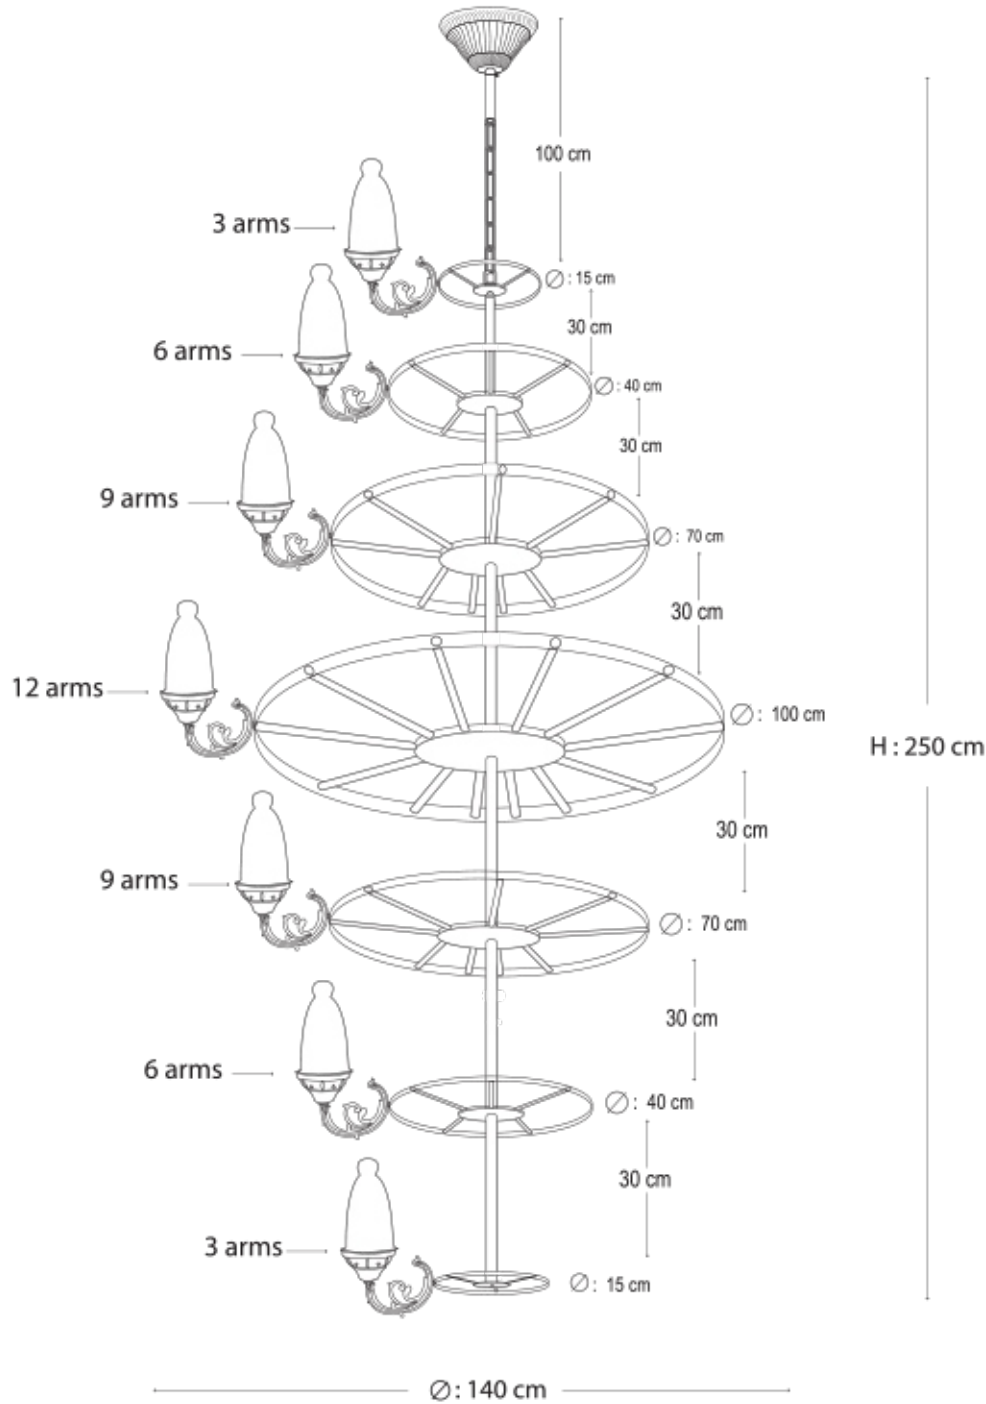

Code : BS.7198-52-48
⚡ : 48xE14
Size : Ø140 cm & H250 cm
Color : Antique
Materiale : Brass - Zinc Alloy & Transparent Glass

52
ANTIQUE

58
GOLD

METAL RENK SEÇENEKLERİ
METAL COLOUR OPTIONS